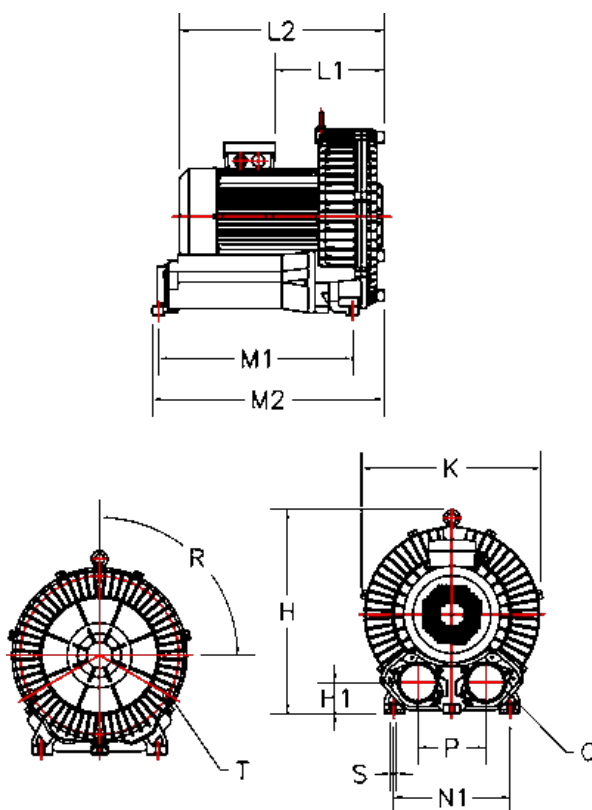

Varenummer: 2761042913011
 Beskrivelse: KLEEblower KB429 1,3/1,5 kW
 3x230/400V 50/60Hz Enkeltkammer

Mål

H = 338.5	N1 = 260
H1 = 47	P = 120
K = 332	Q = 2-PF 2" (NPT 2")
L1 = 126	R (grader) = 3x120
L2 = 320	S = 4 x Ø14
M1 = 115	Støjniveau dB 50/60Hz = 70/73
M2 = 321.5	T = 3 - M8X1,25 - 15 dyb
N = 298	